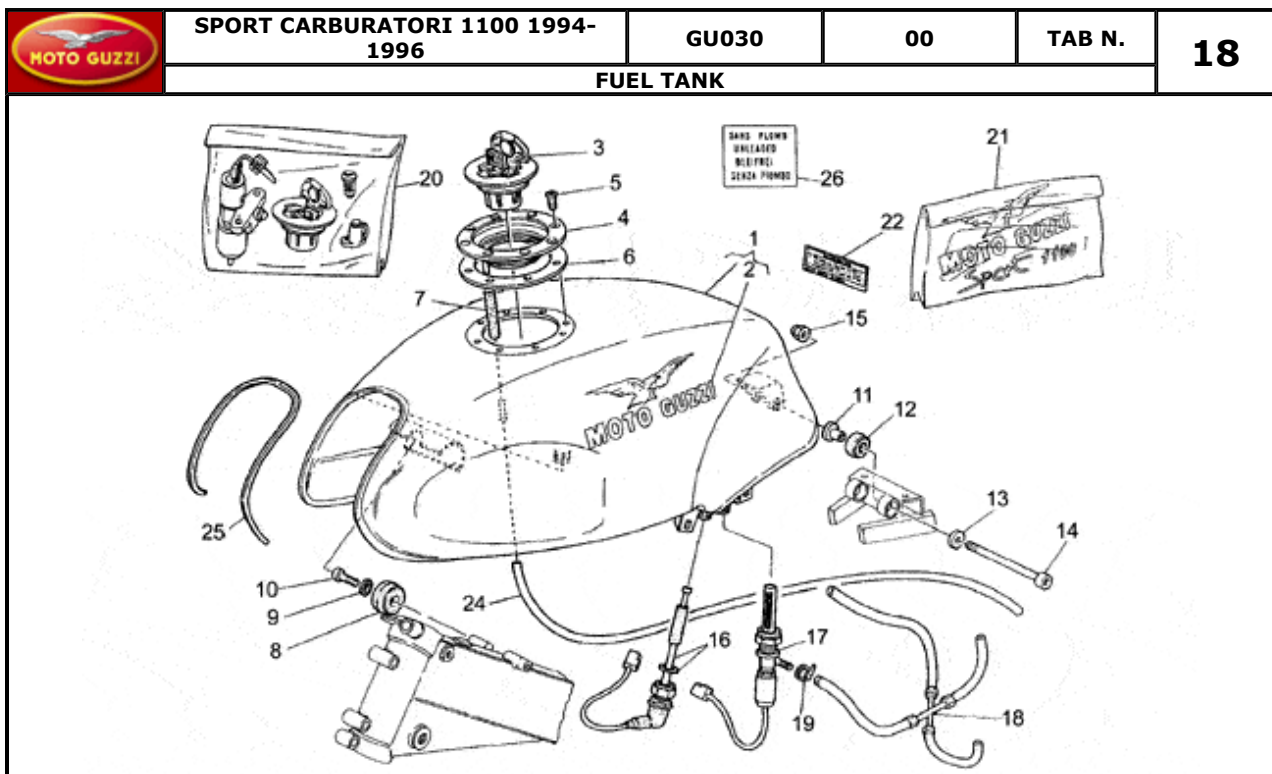

Pos.	Description	Year	I_M_	Country	Version	Code	Q.ty	P.Cod.
1	Fuel tank	-	-	-	r.	GU37100206	1	
	Fuel tank	-	-	-	l.b	GU37100207	1	
	Fuel tank	-	-	-	D1	s.	GU37100208	1
	Fuel tank	-	-	-	31395C-D2	s.	GU37100211	1
	Fuel tank	-	-	-	31395C	m.b	GU37100212	1
	Fuel tank	-	-	-	-	gr	GU371002051	1
2	"MotoGuzzi" dec.	-	-	-	D1	-	GU29917853	2
	Fuel tank decal	-	-	-	D2	-	GU19917835	2
3	Fuel filler cap	-	-	-	-	GU30104100	1	
4	Ring nut	-	-	-	-	GU30102300	1	
5	Screw	-	-	-	-	GU98250512	8	
6	Gasket	-	-	-	-	GU30101700	1	
7	Pipe	-	-	-	-	GU30104300	1	
8	Rubber spacer	-	-	-	-	GU66103415	2	
9	Washer 8,4X13X0,8	-	-	-	-	GU14615901	2	
10	Screw	-	-	-	-	GU98622420	2	
11	T bush	-	-	-	-	GU30103500	2	
12	Rubber spacer	-	-	-	-	GU30107100	2	
13	Washer	-	-	-	-	GU95000206	2	
14	Screw	-	-	-	-	GU98052398	1	
15	Nut M6x1	-	-	-	-	GU92630106	1	
16	Fuel tank+Fuel sensor	-	-	-	30995C	-	GU30103000	1
17	Fuel solenoid valve	-	-	-	30995C	-	GU37105305	2
18	Fuel pipe	-	-	-	-	GU29106500	1	
19	Hose clamp	-	-	-	-	GU61108400	4	
20	Lock hardware kit	-	-	-	-	GU30736800	1	
21	Decal set	-	-	-	D2	-	GU37923305	1
	Decal set	-	-	-	D1	-	GU37923306	1
22	Decal "Attention"	-	-	USA	-	GU30944300	1	
24	Rubber pipe 5X9	-	-	-	-	GU00823944050	1	
25	Gasket PVC	-	-	-	-	GU00823931080	1	
26	Sticker	-	-	CH	-	GU29995735	1