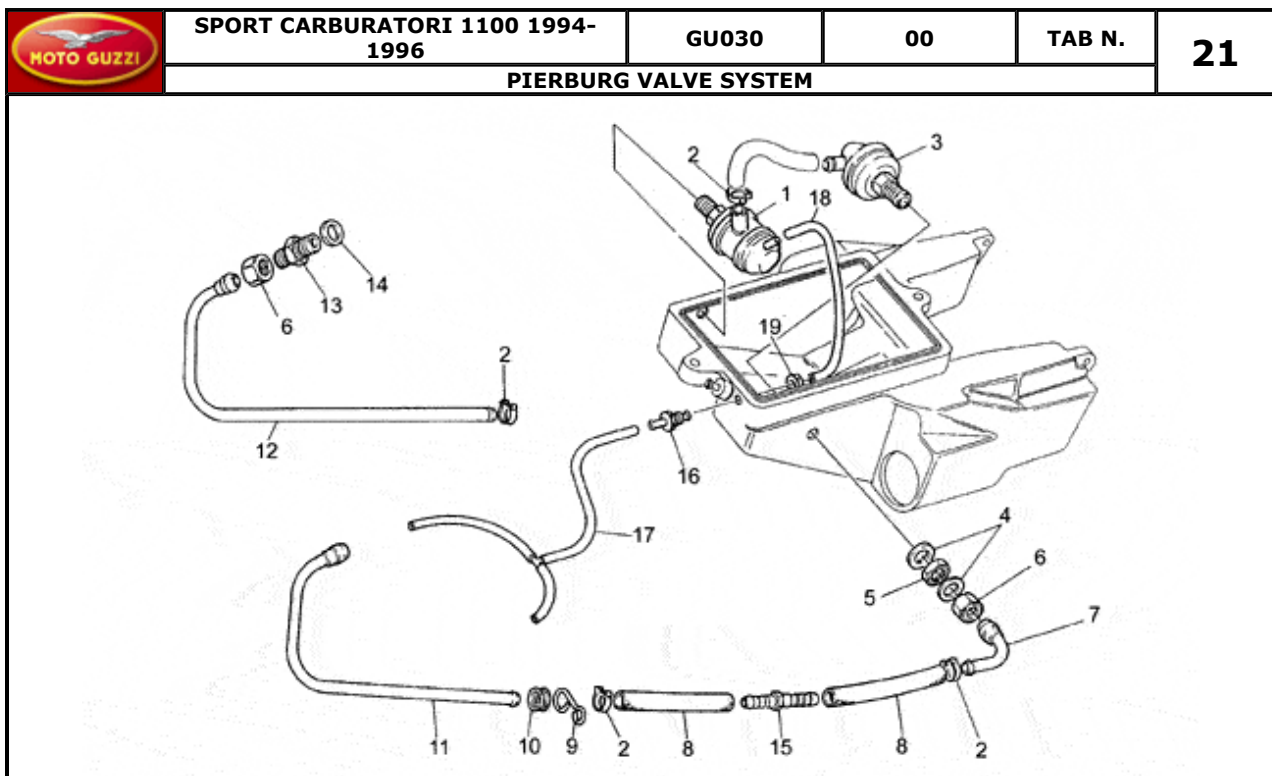

Pos.	Description	Year	I_M_	Country	Version	Code	Q.ty	P.Cod.
1	RH valve Pierburg	-	-	-	-	GU29116022	1	
2	Hose clamp	-	-	-	-	GU28157950	8	
3	LH valve Pierburg	-	-	-	-	GU29116023	1	
4	Washer	-	-	-	-	GU95100628	4	
5	Nut M16X1,5	-	-	-	-	GU92602516	2	
6	Nut	-	-	-	-	GU29119822	4	
7	90° union	-	-	-	-	GU29116922	2	
8	Pipe	-	-	-	-	GU00823941095	1	
9	Cable-guide	-	-	-	-	GU29655722	2	
10	Ring	-	-	-	-	GU91551120	2	
11	LH pipe	-	-	-	-	GU29119122	1	
12	RH pipe	-	-	-	-	GU29119022	1	
13	Union	-	-	-	-	GU29115822	2	
14	Gasket	-	-	-	-	GU10154200	2	
15	2-way union	-	-	-	-	GU29119222	2	
16	Union	-	-	-	-	GU37111207	1	
17	Pipe	-	-	-	-	GU37118807	1	
18	Pipe SAE30 R73/16"	-	-	-	-	GU00823956050	1	
19	Nut	-	-	-	-	GU92630108	1