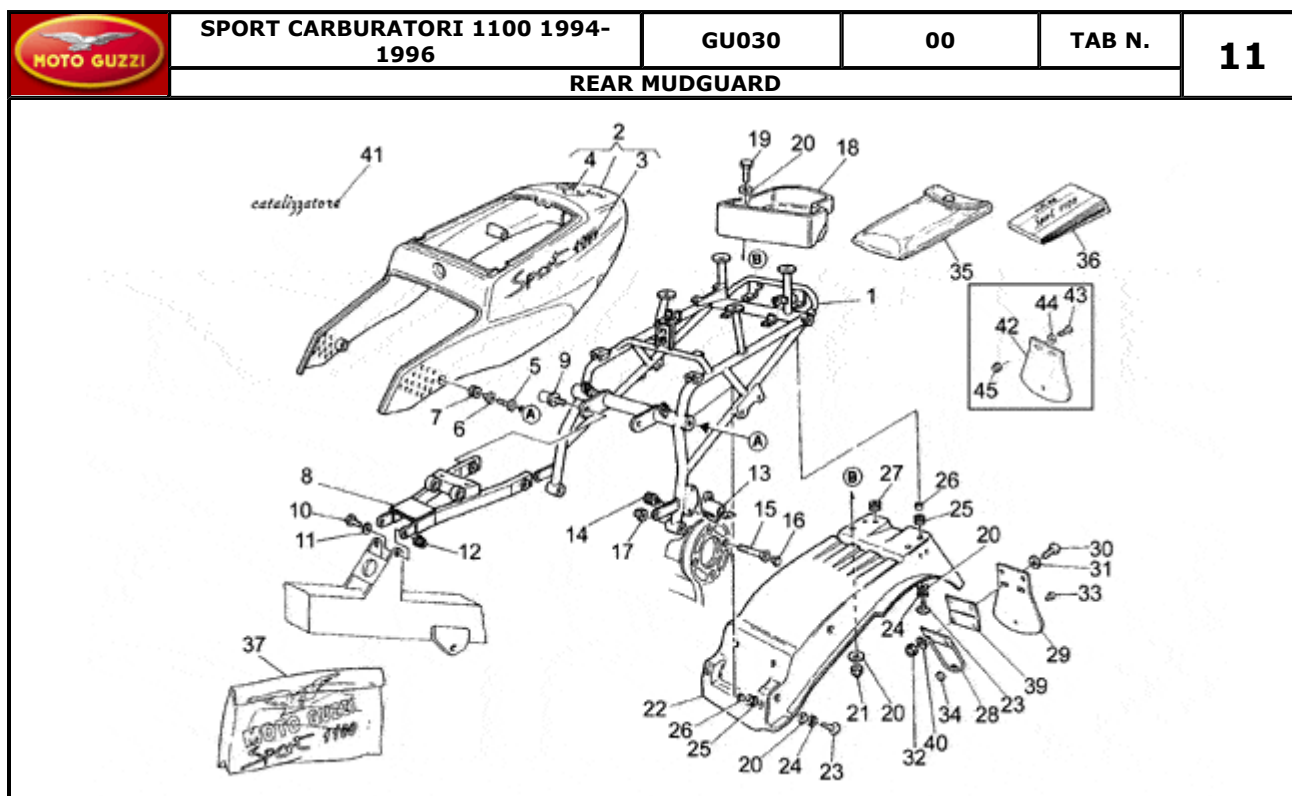

Pos.	Description	Year	I_M	Country	Version	Code	Q.ty	P.Cod.
1	Rear frame	-	-	-	-	GU37410205	1	
2	Rear fairing	-	-	-	-	GU37573106	1	
	Rear fairing	-	-	-	-	GU37573107	1	
	Rear fairing	-	-	-	D1	GU37573108	1	
	Rear fairing	-	-	-	31395C-D2	GU37573111	1	
	Rear fairing	-	-	-	31395C	GU37573112	1	
3	Decal "Sport 1100"	-	-	-	D2	GU37923405	2	
	Decal "Sport 1100"	-	-	-	D1	GU37923406	2	
4	Decal "Moto Guzzi"	-	-	-	D2	GU30942300	1	
	Decal "Moto Guzzi"	-	-	-	D1	GU30942301	1	
5	Screw	-	-	-	-	GU98230622	4	
6	Spacer D.6,5	-	-	-	-	GU30576100	4	
7	Rubber spacer	-	-	-	-	GU91551010	4	
8	Frame	-	-	-	-	GU37406205	1	
9	Screw	-	-	-	-	GU37409005	2	
10	Screw	-	-	-	-	GU98054525	2	
11	Washer 10,2x18x2	-	-	-	-	GU95004210	2	
12	Nut	-	-	-	-	GU92660210	2	
13	Helmet lock	-	-	-	-	GU66466815	1	
14	Shear rivet	-	-	-	-	GU66468115	2	
15	Screw	-	-	-	-	GU98251070	2	
16	Plug	-	-	-	-	GU30943400	2	
17	Nut M10X1,5	-	-	-	-	GU92630110	2	
18	Flange	-	-	-	-	GU37479605	1	
19	Screw	-	-	-	-	GU98054318	2	
20	Washer 6,4x12x1,2	-	-	-	-	GU95100141	8	
21	Nut M6x1	-	-	-	-	GU92630106	2	
22	Rear mudguard	-	-	-	-	GU37437005	1	
23	Screw	-	-	-	-	GU98230622	4	
24	Washer 6,4x10x0,7	-	-	-	-	GU14217901	4	
25	Rubber spacer	-	-	-	-	GU91551082	4	
26	Spacer	-	-	-	-	GU91180608	4