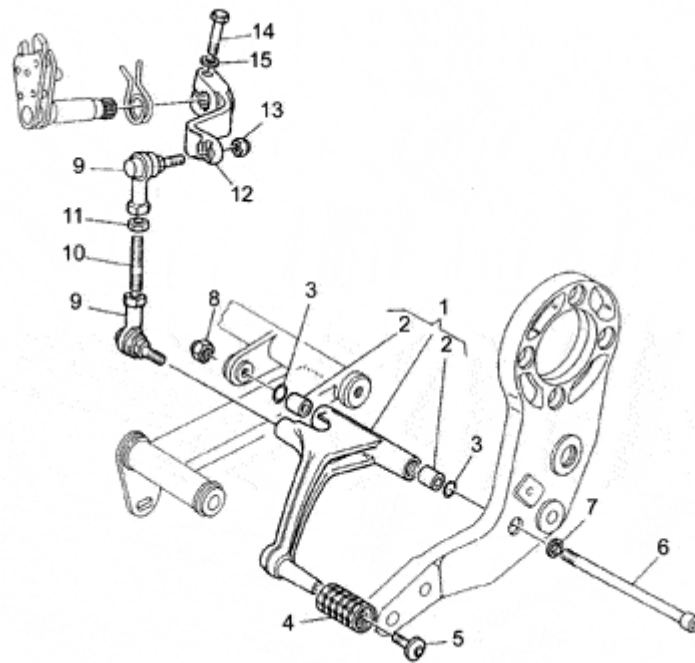

SPORT CARBURATORI 1100 1994-1996	GU030	00	TAB N.	37
	GEAR LEVER				

Pos.	Description	Year	I_M	Country	Version	Code	Q.ty	P.Cod.
1	Complete gearchange lever	-	-	-	-	GU37250805	1	
2	Bush	-	-	-	-	GU30252000	2	
3	O-ring	-	-	-	-	GU90706076	2	
4	Rubber spacer	-	-	-	-	GU14251001	1	
5	Screw	-	-	-	-	GU98230616	1	
6	Pin	-	-	-	-	GU98610410	1	
7	Washer	-	-	-	-	GU95004208	1	
8	Nut	-	-	-	-	GU92630208	1	
9	Fork	-	-	-	-	GU28258160	2	
10	Stud bolt	-	-	-	-	GU30257900	1	
11	Nut	-	-	-	-	GU92602206	1	
12	Lever	-	-	-	-	GU30258200	1	
13	Nut M6x1	-	-	-	-	GU92630206	1	
14	Hex screw M6X16	-	-	-	-	GU98054316	1	
15	Special washer	-	-	-	-	GU61013800	1