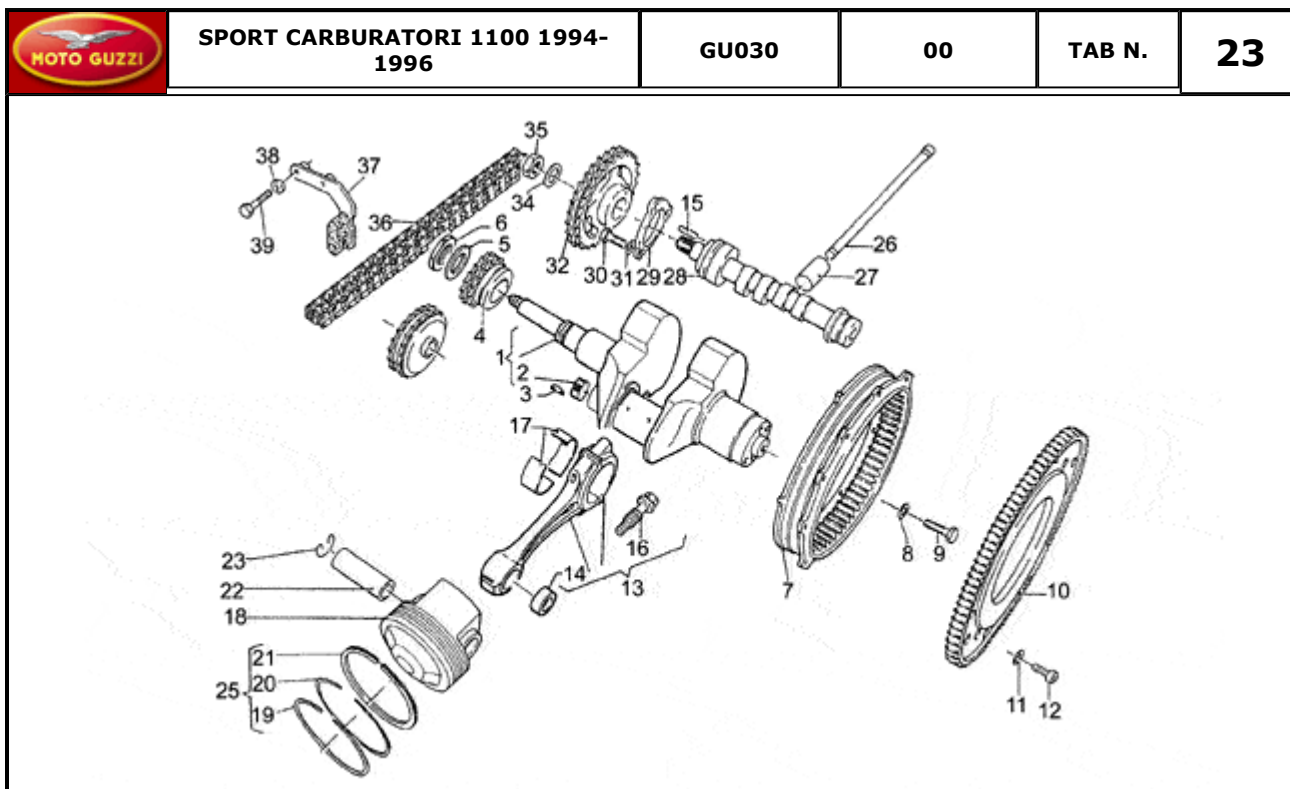

Pos.	Description	Year	I_M_	Country	Version	Code	Q.ty	P.Cod.
1	Drive shaft	-	-	-	-	GU37064205	1	
2	Plug	-	-	-	-	GU37065405	1	
3	Transmission key	-	-	-	-	GU91702355	1	
4	Pinion	-	-	-	-	GU14072001	1	
5	Washer 25,5x35x2	-	-	-	-	GU95100837	1	
6	Nut M25	-	-	-	-	GU92602525	1	
7	Flywheel	-	-	-	-	GU37067005	1	
8	Washer 8,4X13X0,8	-	-	-	-	GU14615901	6	
9	Screw M8X25	-	-	-	-	GU12067701	6	
10	Chain ring	-	-	-	-	GU37067905	1	
11	Washer 6,4x10x0,7	-	-	-	-	GU14217901	8	
12	Screw TCEI M6x12	-	-	-	-	GU37067705	8	
13	Connecting rod cpl.	-	-	-	-	GU37061505	2	
14	Bush	-	-	-	-	GU91112127	2	
15	Pin	-	-	-	-	GU14234600	1	
16	Connecting rod screw	-	-	-	-	GU37062205	4	
17	Bearing half-shell	-	-	-	std	GU30062000	4	
	Bearing half-shell 0,254 mm	-	-	-	M	GU30062001	4	
	Bearing half-shell 0,508 mm	-	-	-	M	GU30062002	4	
	Bearing half-shell 0,762 mm	-	-	-	M	GU30062003	4	
18	Piston	-	-	-	-	GU37060406	2	
19	Piston ring	-	-	-	-	GU30060760	2	
20	Piston ring	-	-	-	-	GU30060960	2	
21	Piston ring	-	-	-	-	GU30061060	2	
22	Piston pin	-	-	-	-	GU30061241	2	
23	Stop ring	-	-	-	-	GU90351038	4	
25	Pistonring set	-	-	-	-	GU30060660	2	
26	Rocker arm rod	-	-	-	-	GU37045006	4	
27	Tappet	-	-	-	std	GU17045860	4	
	Tappet 0,05 mm	-	-	-	MM	GU10045801	4	
	Tappet 0,10 mm	-	-	-	MM	GU10045802	4	
28	Camshaft	-	-	-	-	GU37053305	1	
29	Flange	-	-	-	-	GU12054000	1