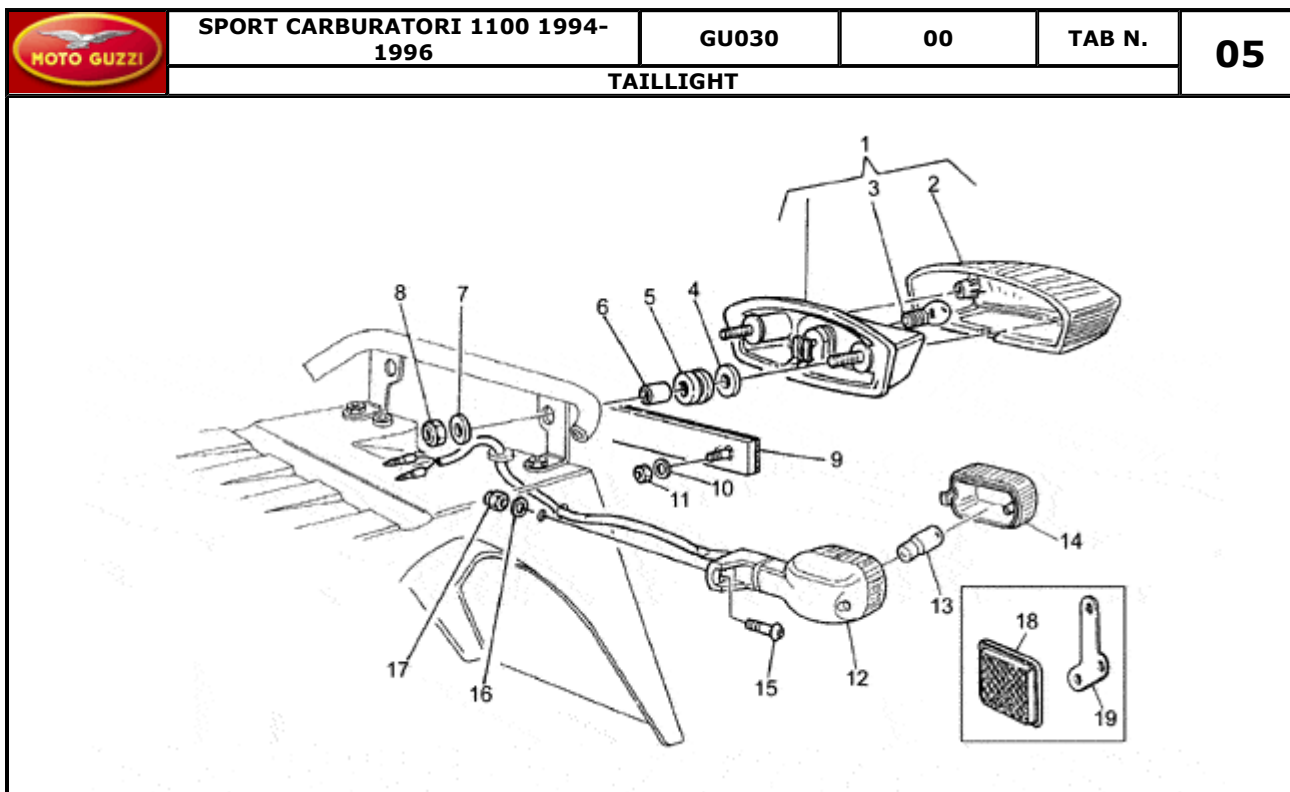

Pos.	Description	Year	I_M	Country	Version	Code	Q.ty	P.Cod.
1	Taillight	-	-	-	-	GU31740960	1	
2	Taillight lens	-	-	-	-	GU31741760	1	
3	Lamp 12V/5-21W	-	-	-	-	GU93450224	1	
4	Washer 6,4x12x1,2	-	-	-	-	GU95100141	2	
5	Rubber spacer	-	-	-	-	GU91551085	2	
6	Spacer	-	-	-	-	GU91180607	2	
7	Washer 5,3x10x0,5	-	-	-	-	GU95100121	2	
8	Nut M6x1	-	-	-	-	GU92630206	2	
9	Rear reflector	-	-	-	-	GU28745800	1	
10	Washer	-	-	-	-	GU95129080	2	
11	Nut	-	-	-	-	GU92602204	2	
12	Rear LH turn indicator	-	-	-	-	GU30750601	2	
13	Lamp 12V-10W	-	-	-	-	GU93450127	2	
14	Turn indicator lens	-	-	-	-	GU30753701	2	
15	Screw	-	-	-	-	GU98230620	2	
16	Washer 5,3x10x0,5	-	-	-	-	GU95100121	2	
17	Nut M6x1	-	-	-	-	GU92630106	2	
18	Rear reflector, red	-	-	USA	-	GU14781570	2	
19	Reflector support	-	-	USA	-	GU30781820	2