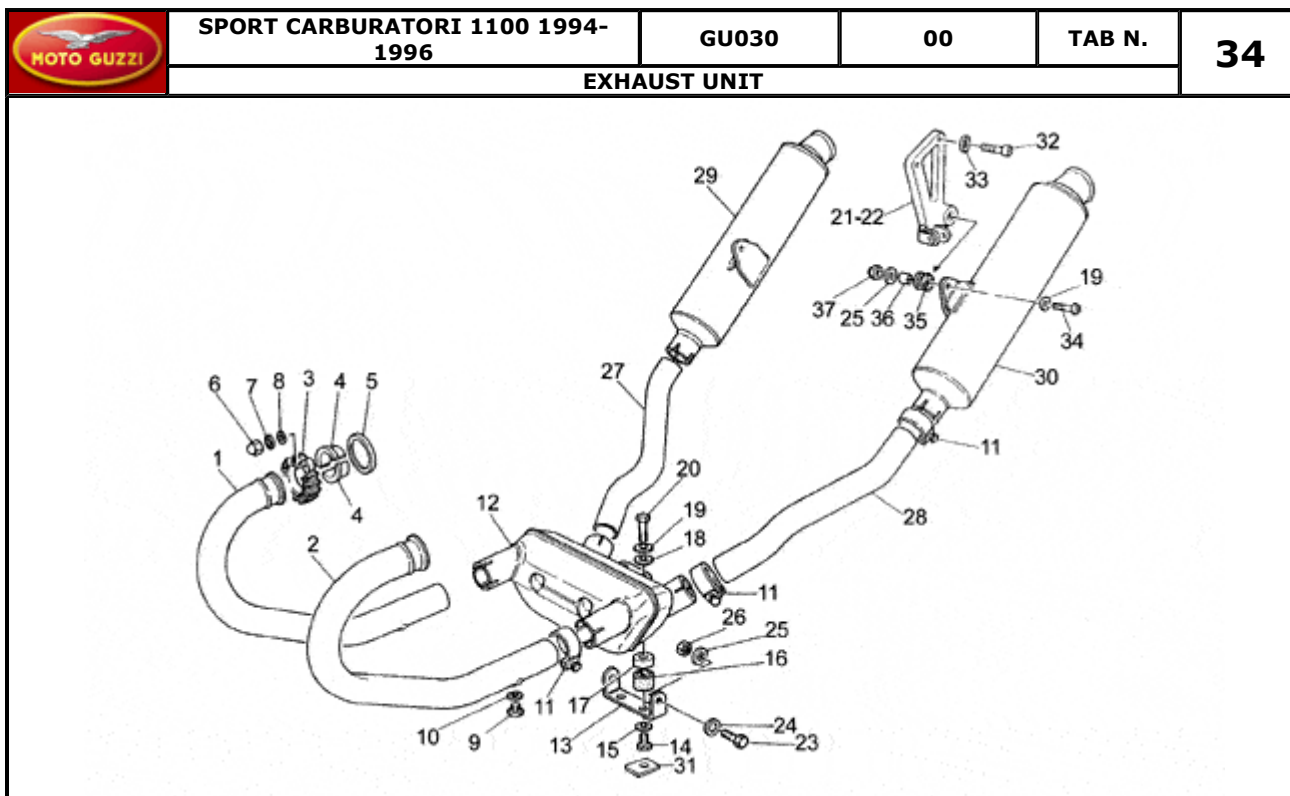

Pos.	Description	Year	I_M	Country	Version	Code	Q.ty	P.Cod.
1	RH exhaust pipe	-	-	-	-	GU37120905	1	
2	LH exhaust pipe	-	-	-	-	GU37120906	1	
3	Flange	-	-	-	-	GU30121030	2	
4	Spacer	-	-	-	-	GU37121205	4	
5	Gasket	-	-	-	-	GU90718370	2	
6	Nut	-	-	-	-	GU92781081	4	
7	Washer 8,4X13X0,8	-	-	-	-	GU14615901	4	
8	Washer	-	-	-	-	GU95007208	4	
9	Plug	-	-	-	-	GU98110007	2	
10	Gasket	-	-	-	-	GU30109330	2	
11	Hose clamp	-	-	-	-	GU30123400	6	
12	Expansion chamber	-	-	-	-	GU37123905	1	
13	Exhaust pipe support	-	-	-	-	GU37127105	1	
14	Screw	-	-	-	-	GU98054412	2	
15	Washer	-	-	-	-	GU95100256	2	
16	Silent-block	-	-	-	-	GU93233030	2	
17	Under spacer	-	-	-	-	GU30126700	2	
18	Upper spacer	-	-	-	-	GU30126701	2	
19	Washer	-	-	-	-	GU95100239	4	
20	Screw	-	-	-	-	GU98054430	2	
21	RH foot rest support	-	-	-	-	GU37444605	1	
22	LH footrest support	-	-	-	-	GU37444705	1	
23	Screw	-	-	-	-	GU98054418	2	
24	Washer	-	-	-	-	GU95100239	2	
25	Washer	-	-	-	-	GU95100256	4	
26	Nut M8X1,25	-	-	-	-	GU92602208	2	
27	RH pipe	-	-	-	-	GU30124700	1	
	RH pipe with catalyzer	-	-	CH	-	GU37124707	1	
28	LH pipe with catalyzer	-	-	CH	-	GU37124807	1	
	LH pipe	-	-	-	-	GU30124800	1	
29	RH silencer	-	-	-	32095C	GU30123001	1	
	RH silencer	-	-	CH	32095C	GU30123005	1	
30	LH silencer	-	-	-	32095C	GU30122901	1