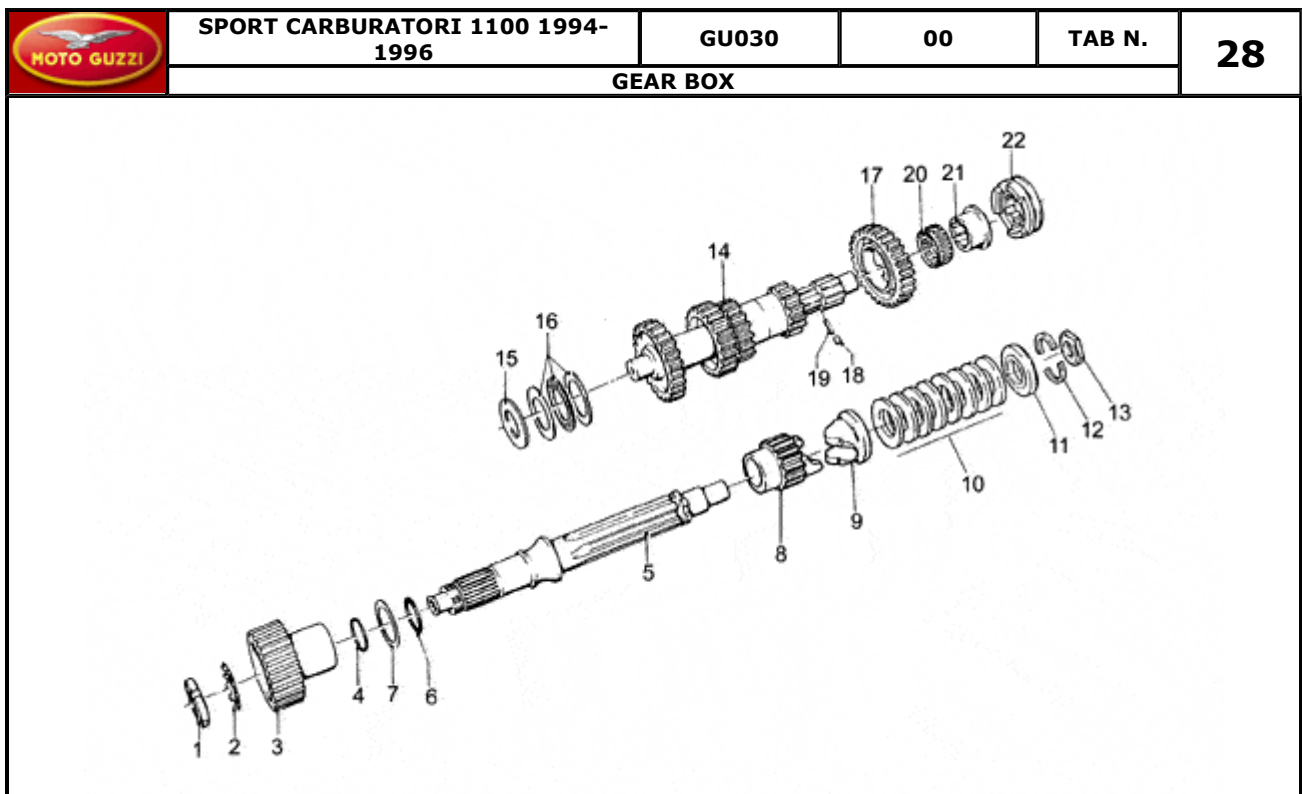

Pos.	Description	Year	I_M	Country	Version	Code	Q.ty	P.Cod.
1	Ring nut	-	-	-	-	GU93601022	1	
2	Washer 22x20x3,9	-	-	-	-	GU95028022	1	
3	Clutch gear	-	-	-	-	GU30081810	1	
4	O-ring 23,52x1,78	-	-	-	-	GU90706235	1	
5	Clutch shaft	-	-	-	-	GU14210702	1	
6	O-ring 20,24X2,62	-	-	-	-	GU90706203	1	
7	Oil-spreading washer 25,1x36x0,5	-	-	-	-	GU14218401	1	
8	Neutral gear Z=17	-	-	-	-	GU30211101	1	
9	Hose	-	-	-	-	GU30211260	1	
10	Belleville spring	-	-	-	-	GU30211560	8	
11	Disc	-	-	-	-	GU30211660	1	
12	Half ring	-	-	-	-	GU12211700	2	
13	Spacer	-	-	-	-	GU14219401	1	
14	Primary gear shaft	-	-	-	-	GU30210500	1	
15	Thrust washer sp.2	-	-	-	-	GU18211050	1	
	Thrust washer sp.2,1	-	-	-	-	GU18211051	1	
	Thrust washer sp.2,2	-	-	-	-	GU18211052	1	
	Thrust washer sp.2,4	-	-	-	-	GU18211054	1	
16	Roller bearing	-	-	-	-	GU92258525	1	
17	Gear 5a Z=26	-	-	-	-	GU30212000	1	
18	Roller	-	-	-	-	GU92296750	1	
19	Spring	-	-	-	-	GU94321051	1	
20	Roller cage 30x35x13	-	-	-	-	GU92251030	1	
21	Bush 5a AP	-	-	-	-	GU14212210	1	
22	Sliding sleeve 5a	-	-	-	-	GU30231500	1