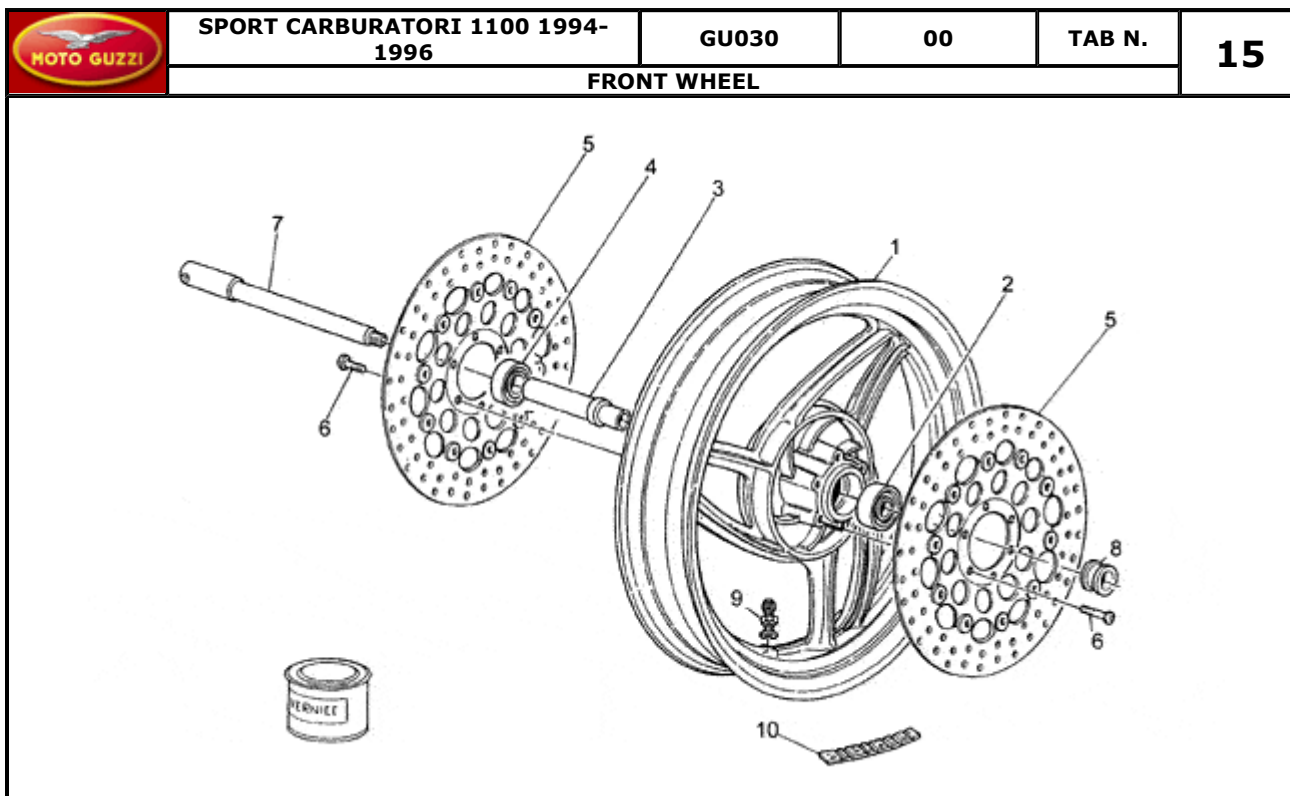

Pos.	Description	Year	I_M	Country	Version	Code	Q.ty	P.Cod.
1	Front wheel	-	-	-	-	GU30610301	1	
2	Bearing	-	-	-	-	GU92204218	1	
3	Spacer	-	-	-	-	GU30615300	1	
4	Ball bearing 20X47X14	-	-	-	-	GU92204220	1	
5	Front brake disc	-	-	-	-	GU37613305	2	
6	Screw	-	-	-	-	GU98230825	12	
7	Pin	-	-	-	-	GU30614100	1	
8	Spacer	-	-	-	-	GU30616300	1	
9	Air valve	-	-	-	-	GU28617760	1	
10	Counterweight	-	-	-	-	GU14616150	1