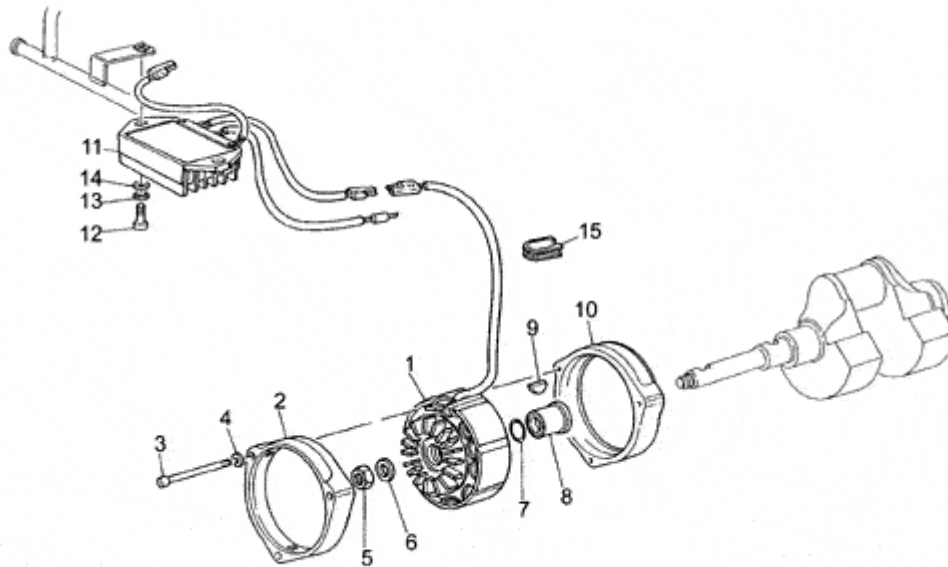

SPORT CARBURATORI 1100 1994-1996	GU030	00	TAB N.	33
	GENERATOR				

Pos.	Description	Year	I_M	Country	Version	Code	Q.ty	P.Cod.
1	Generator	-	-	-	-	GU37712405	1	
2	Front calotte	-	-	-	-	GU29711460	1	
3	Screw	-	-	-	-	GU98620265	3	
4	Washer 5,9X3X0,8	-	-	-	-	GU29217960	3	
5	Nut M16X1,5	-	-	-	-	GU92603516	1	
6	Washer 16,25x24,5x5	-	-	-	-	GU30714201	1	
7	O-ring 17,86X2,62	-	-	-	-	GU90706178	1	
8	Spacer	-	-	-	-	GU37712305	1	
9	Transmission key	-	-	-	-	GU91600450	1	
10	Rear cap	-	-	-	-	GU29711960	1	
11	Voltage regulator	-	-	-	-	GU37703805	1	
12	Hex socket screw M6X16	-	-	-	-	GU98622316	2	
13	Washer 6,4x10x0,7	-	-	-	-	GU14217901	2	
14	Washer	-	-	-	-	GU95000206	2	
15	Rubber spacer	-	-	-	-	GU19007700	1