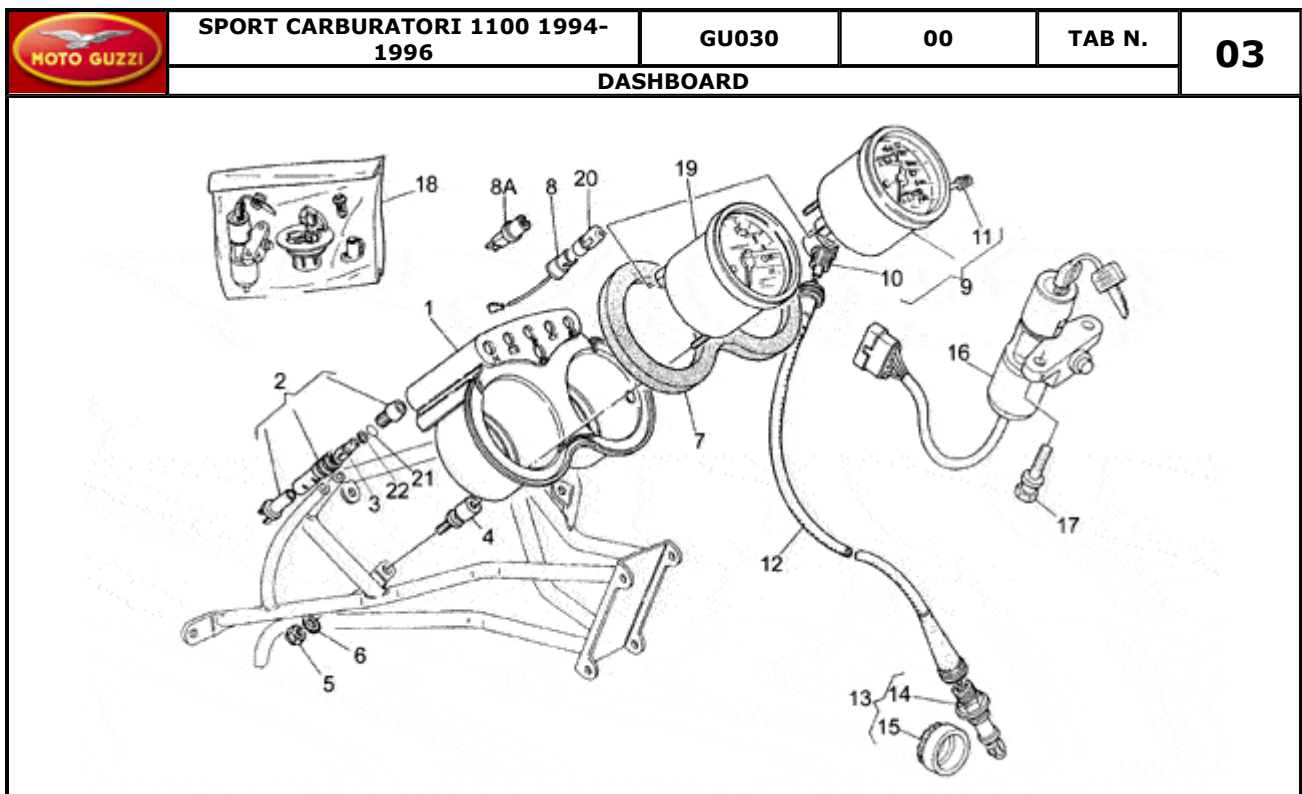

Pos.	Description	Year	I_M	Country	Version	Code	Q.ty	P.Cod.
1	Instrument container	-	-	-	-	GU30766200	1	
2	Indicator lamp, green	-	-	-	-	GU30758000	2	
	Indicator lamp, red	-	-	-	-	GU30758100	2	
	Indicator lamp, blue	-	-	-	-	GU30758200	1	
	Indicator lamp, orange	-	-	-	-	GU30758330	1	
3	Lamp 12V 2W	-	-	-	-	GU93450134	6	
4	Silent-block	-	-	-	-	GU30503600	4	
5	Nut	-	-	-	-	GU92602205	4	
6	Notched washer	-	-	-	-	GU95021105	4	
7	Vibration-damping rubber	-	-	-	-	GU30765100	1	
8	Lampholder	-	-	-	-	GU14768650	2	
	Lampholder	-	-	-	-	GU30760630	2	
9	Speedometer Km/h	-	-	-	-	GU30761500	1	
	Speedometer Mhp	-	-	AUS-J-UK	-	GU14761570	1	
	Speedometer Mhp	-	-	USA	-	GU28762451	1	
10	Gear 60°	-	-	-	-	GU23768310	1	
	Gear 90°	-	-	AUS-J-UK-USA	-	GU17768360	1	
11	Knob	-	-	-	-	GU28762860	1	
12	Speedometer transmission	-	-	-	-	GU37760405	1	
13	Odometer gear 5/10	-	-	-	-	GU28762540	1	
14	Gear	-	-	-	-	GU28763340	1	
15	Chain ring Z11	-	-	-	-	GU14766110	1	
16	Key switch	-	-	-	-	GU30782500	1	
17	Special screw M8x15	-	-	-	-	GU97260415	2	
18	Lock hardware kit	-	-	-	-	GU30736800	1	
19	Electronic revolution counter	-	-	-	-	GU37767205	1	
20	Lamp 12V 3W	-	-	-	-	GU17762150	2	
21	O-ring	-	-	-	30995C	GU90706087	6	
22	Washer	-	-	-	30995C	GU90714101	6