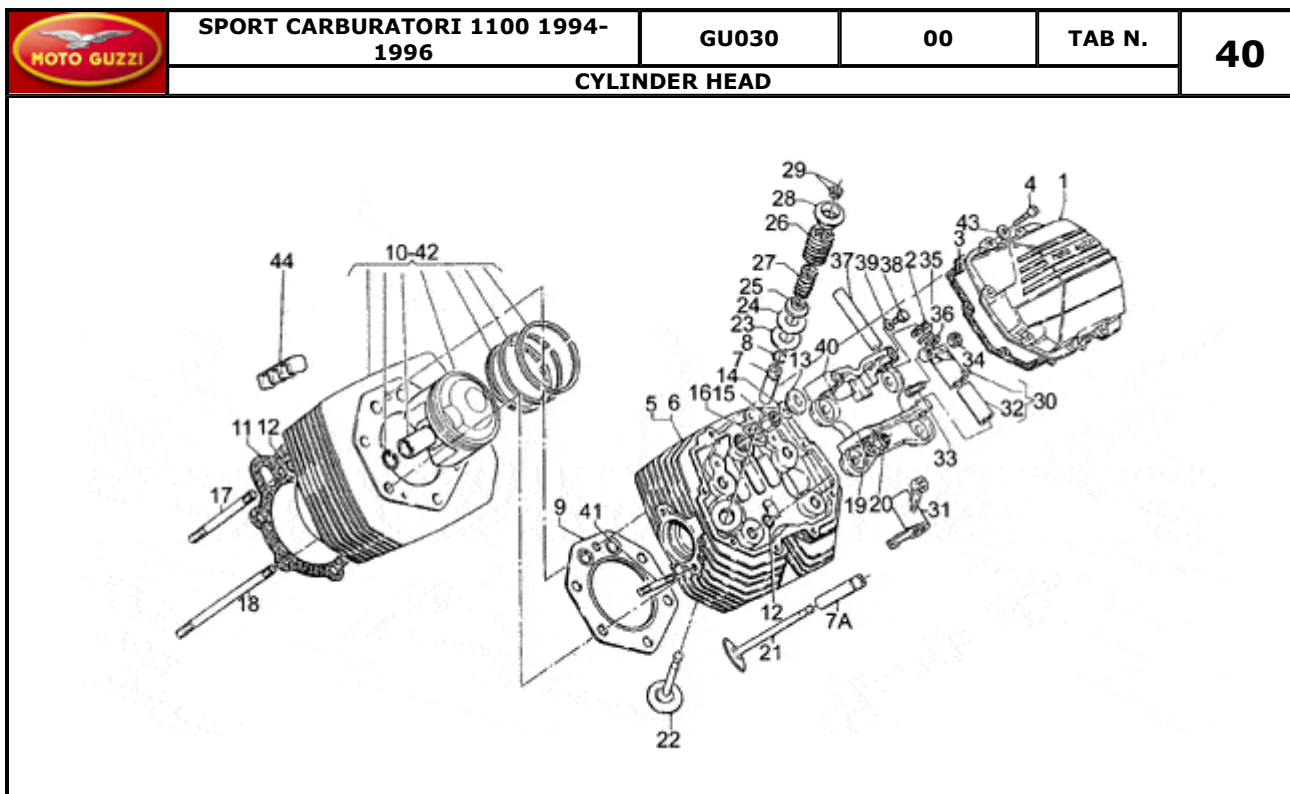

Pos.	Description	Year	I_M	Country	Version	Code	Q.ty	P.Cod.
1	Valve cover, grey	-	-	-	-	GU37023505	2	
2	Washer 15,2x26x0,5	-	-	-	-	GU10032700	4	
3	Cover gasket	-	-	-	-	GU14023760	2	
4	Hex socket screw M6X25	-	-	-	-	GU98622325	16	
5	RH head	-	-	-	-	GU37022105	1	
	RH cylinder head	-	-	CH	-	GU37022107	1	
6	LH head	-	-	-	-	GU37022205	1	
	LH cylinder head	-	-	CH	-	GU37022207	1	
7	Exhaust valve guide	-	-	-	-	GU13036801	2	
	Intake valve guide	-	-	-	A	GU14036860	2	
8	Snap ring	-	-	-	-	GU90353016	4	
9	Gasket	-	-	-	-	GU30022060	2	
10	LH cylinder assy., grey	-	-	-	-	GU37060105	1	
11	Gasket	-	-	-	-	GU14020865	2	
12	O-ring 9x2	-	-	-	-	GU90706094	12	
13	Oil plug	-	-	-	-	GU12022600	2	
14	O-ring 20,24X2,62	-	-	-	-	GU90706203	2	
15	Column nut	-	-	-	-	GU13021900	2	
16	Washer 10,5X18X0,8	-	-	-	-	GU95129180	2	
17	Stud bolt	-	-	-	-	GU12021800	4	
18	Stud bolt	-	-	-	-	GU12021700	8	
19	Washer 10,5X21X1	-	-	-	-	GU14018400	10	
20	Nut M10X1,5	-	-	-	-	GU92603010	10	
21	Intake valve	-	-	-	-	GU37036005	2	
22	Exhaust valve	-	-	-	-	GU37036105	2	
23	Washer 14,2x31x1	-	-	-	-	GU13037200	4	
24	Washer 14,2x31x0,3	-	-	-	-	GU14037300	10	
25	Lower cup	-	-	-	-	GU37037005	4	
26	Outer spring	-	-	-	-	GU37037405	4	
27	Inner spring	-	-	-	-	GU37037605	4	
28	Upper cup	-	-	-	-	GU37038005	4	
29	Valve half-cone	-	-	-	-	GU12038100	8	
30	RH rocker arm assy	-	-	-	-	GU14030200	2