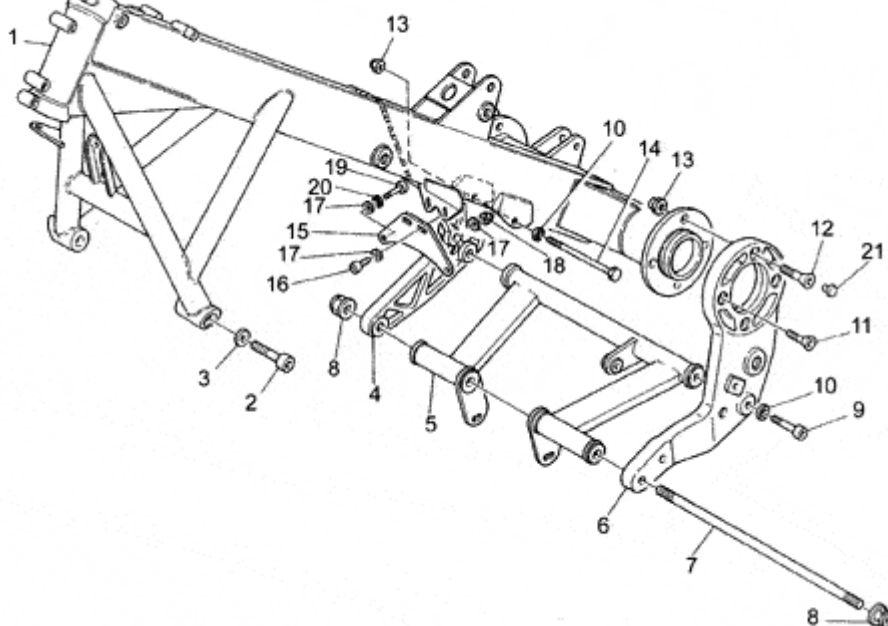

SPORT CARBURATORI 1100 1994-1996	GU030	00	TAB N.	20
	FRAME				

Pos.	Description	Year	I_M	Country	Version	Code	Q.ty	P.Cod.
1	Frame	-	-	-	-	GU37400105	1	
2	Screw	-	-	-	-	GU98612635	2	
3	Washer 13x18x1,7	-	-	-	-	GU30217900	2	
4	RH plate	-	-	-	-	GU37415705	1	
5	Plate connection frame	-	-	-	-	GU37420105	1	
6	LH plate	-	-	-	-	GU37415805	1	
7	Stud bolt	-	-	-	-	GU30419601	1	
8	Tie rod	-	-	-	-	GU92660112	2	
9	Screw	-	-	-	-	GU98610540	1	
10	Washer 10,5x16x1	-	-	-	-	GU19149800	2	
11	Screw	-	-	-	-	GU98251035	5	
12	Screw	-	-	-	-	GU98251040	1	
13	Nut M10X1,5	-	-	-	-	GU92630110	7	
14	Screw	-	-	-	-	GU98072595	1	
15	Gearbox connecting plate	-	-	-	-	GU37202805	1	
16	Screw	-	-	-	-	GU98622420	2	
17	Washer	-	-	-	-	GU95004208	6	
18	Nut	-	-	-	-	GU92630508	2	
19	Screw	-	-	-	-	GU98620465	2	
20	Washer 8,4X13X0,8	-	-	-	-	GU14615901	2	
21	Plug	-	-	-	-	GU30943400	6