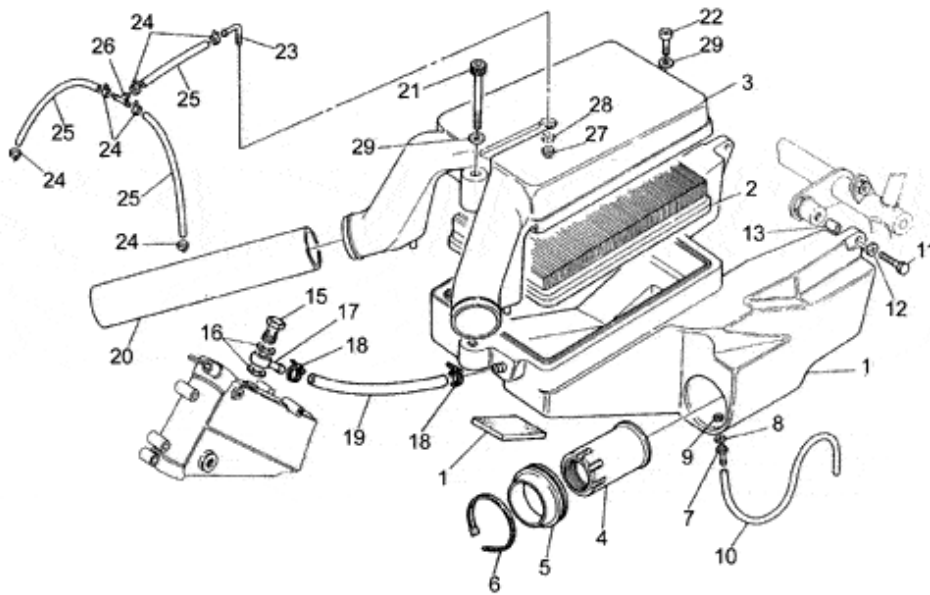

SPORT CARBURATORI 1100 1994-1996	GU030	00	TAB N.	06
	AIR FILTER				

Pos.	Description	Year	I_M_	Country	Version	Code	Q.ty	P.Cod.
1	Air box	-	-	-	-	GU37114005	1	
2	Air filter	-	-	-	-	GU30113600	1	
3	Air filter cover	-	-	-	-	GU37113405	1	
4	RH+LH Intake connector	-	-	-	-	GU37114405	2	
5	Collar	-	-	-	-	GU37114805	2	
6	Hose clamp 3,6x375	-	-	-	-	GU93304390	2	
7	Union	-	-	-	-	GU29115860	2	
8	Gasket	-	-	-	-	GU90714053	2	
9	Nut	-	-	-	-	GU92607205	2	
10	Breather pipe	-	-	-	-	GU00823942090	1	
11	Screw	-	-	-	-	GU98052325	2	
12	Washer	-	-	-	-	GU95000206	2	
13	Spacer	-	-	-	-	GU91180721	2	
14	Vibration-damping rubber	-	-	-	-	GU17489645	1	
15	Bored screw	-	-	-	-	GU95990084	1	
16	Gasket	-	-	-	-	GU10154200	2	
17	Union	-	-	-	-	GU30107401	1	
18	Hose clamp	-	-	-	-	GU93305017	2	
19	Breather pipe	-	-	-	-	GU00823941078	1	
20	Pipe	-	-	-	-	GU37116905	2	
21	Screw	-	-	-	-	GU98610365	1	
22	Hex socket screw M6X25	-	-	-	-	GU98622325	1	
23	Breather pipe	-	-	-	-	GU37116305	1	
24	Hose clamp D9	-	-	-	-	GU61108500	6	
25	Pipe SAE30 R73/16"	-	-	-	-	GU00823956050	1	
26	3-way union	-	-	-	-	GU29106660	1	
27	Nut M6x1	-	-	-	-	GU92630206	1	
28	Gasket	-	-	-	-	GU37111705	1	
29	Washer 6,15x11x0,8	-	-	-	-	GU95004206	2