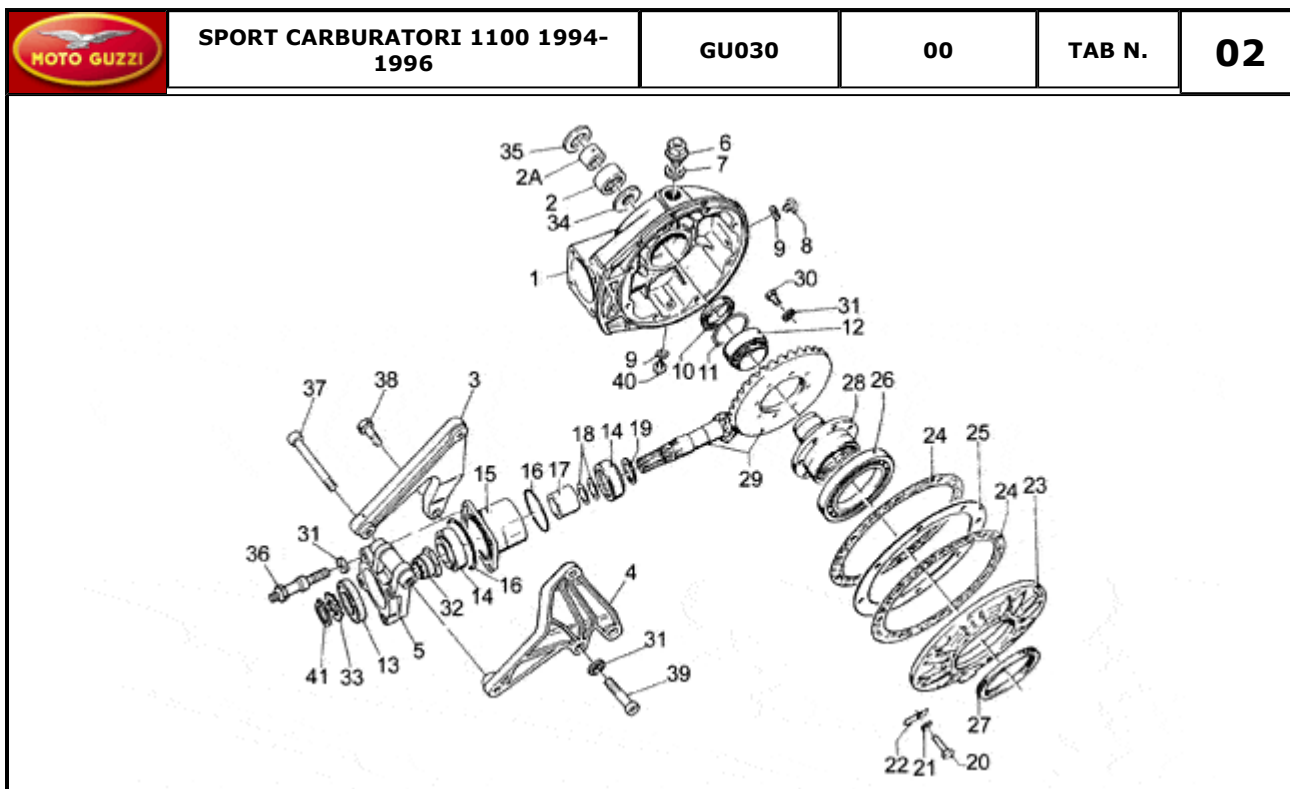

Pos.	Description	Year	I_M	Country	Version	Code	Q.ty	P.Cod.
1	Transmission complete	-	-	-	-	GU37350305	1	
2	Roller bearing	-	-	-	-	GU92252225	1	
	Ring	-	-	-	A	GU92259025	1	
3	Ext. plate	-	-	-	-	GU37351005	1	
4	Int. plate	-	-	-	-	GU37352105	1	
5	Support	-	-	-	-	GU30350945	1	
6	Oil plug	-	-	-	-	GU28351260	1	
7	Gasket 20,1x28x2	-	-	-	-	GU95100709	1	
8	Oil level plug	-	-	-	-	GU95980214	1	
9	Gasket	-	-	-	-	GU10528900	2	
10	Gasket ring	-	-	-	-	GU90403850	1	
11	Gasket ring	-	-	-	-	GU12351100	1	
12	Roller bearing 40x55x17	-	-	-	-	GU92254340	1	
13	Gasket ring	-	-	-	-	GU90403552	1	
14	Tap.roller bearing 25x5	-	-	-	-	GU92249227	2	
15	Flange	-	-	-	-	GU18352400	1	
16	Gasket 58,42x2,62	-	-	-	-	GU90706584	2	
17	Spacer	-	-	-	-	GU18355100	1	
18	Shim 0,1 mm	-	-	-	-	GU12355202	1	
	Shim 0,15 mm	-	-	-	-	GU12355203	1	
19	Spacer 1,8 mm	-	-	-	-	GU19355328	1	
	Spacer 1 mm	-	-	-	-	GU19355320	1	
	Spacer 1,1 mm	-	-	-	-	GU19355321	1	
	Spacer 1,2 mm	-	-	-	-	GU19355322	1	
	Spacer 1,3 mm	-	-	-	-	GU19355323	1	
	Spacer 1,4 mm	-	-	-	-	GU19355324	1	
	Spacer 1,5 mm	-	-	-	-	GU19355325	1	
	Spacer 1,6 mm	-	-	-	-	GU19355326	1	
	Spacer 1,9 mm	-	-	-	-	GU19355329	1	
	Spacer 1,7 mm	-	-	-	-	GU19355327	1	
20	Screw M8X25	-	-	-	-	GU98054425	6	
21	Spring washer 8x15x0,3	-	-	-	-	GU61270300	6	
22	Plate	-	-	-	-	GU95187008	6	