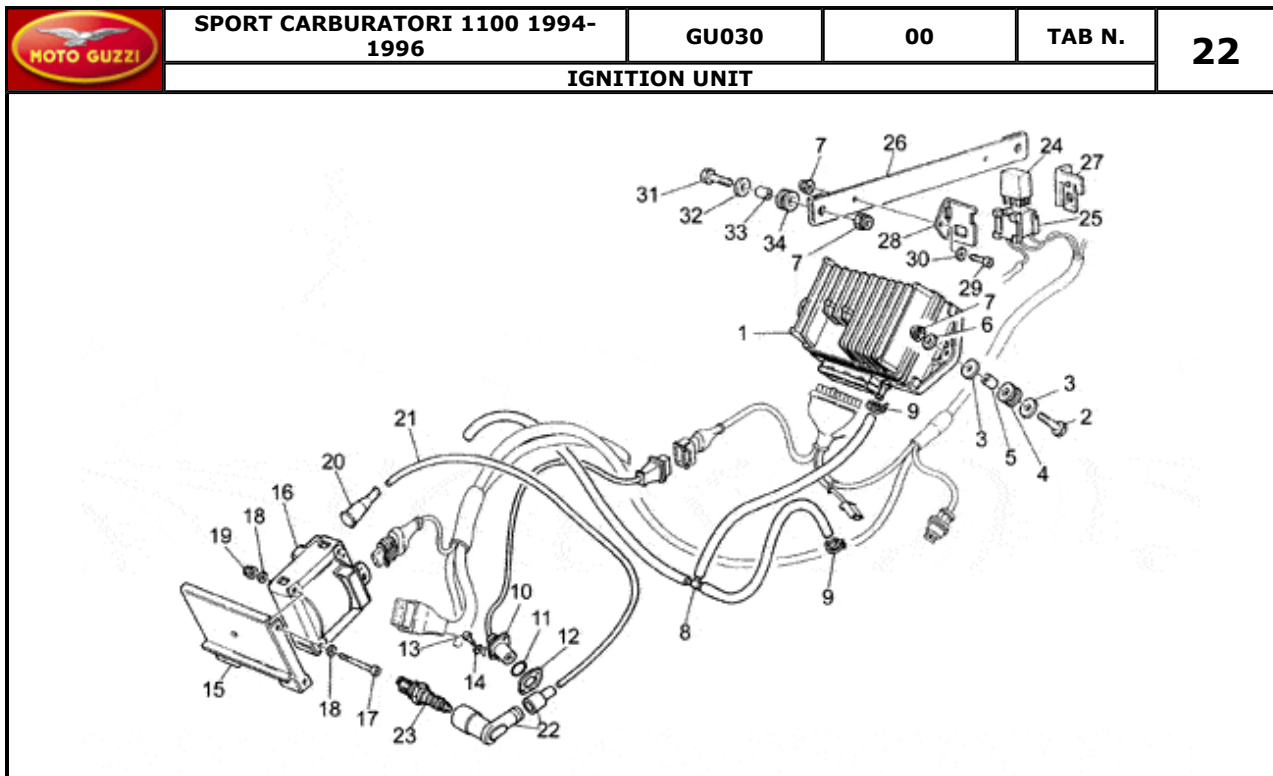

Pos.	Description	Year	I_M_	Country	Version	Code	Q.ty	P.Cod.
1	CDI unit assy	-	-	-	-	GU37721405	1	
2	Screw	-	-	-	-	GU98052330	2	
3	Washer 6,4x12x1,2	-	-	-	-	GU95100141	4	
4	Rubber spacer	-	-	-	-	GU91551082	2	
5	Spacer	-	-	-	-	GU91180608	2	
6	Washer	-	-	-	-	GU95000206	2	
7	Nut M6x1	-	-	-	-	GU92630206	6	
8	Control unit-manifold pipe	-	-	-	-	GU37108105	1	
9	Hose clamp D9	-	-	-	-	GU61108500	3	
10	Timing and rev sensor	-	-	-	-	GU29721660	1	
11	O-ring	-	-	-	-	GU90706141	1	
12	Gasket 0,5 mm	-	-	-	-	GU29722760	1	
13	Hex socket screw M5X10	-	-	-	-	GU98622210	2	
14	Washer	-	-	-	-	GU95004205	2	
15	Clamp	-	-	-	-	GU37407405	1	
16	HT coil	-	-	-	-	GU30716500	2	
17	Screw	-	-	-	-	GU98620130	4	
18	Washer	-	-	-	-	GU95004204	8	
19	Nut M4x0,7	-	-	-	-	GU92630104	4	
20	Cap	-	-	-	-	GU14717600	2	
21	HT cable	-	-	-	-	GU17718350	2	
22	Sparkplug cap NGK	-	-	-	-	GU30717410	2	
23	Spark plug NGK BPR6ES	-	-	-	-	GU30717061	2	
24	Relay Siemens A302/B1008	-	-	-	-	GU30732560	1	
25	Relais support	-	-	-	-	GU30732400	1	
26	Relais support	-	-	-	-	GU37709905	1	
27	RH clamp	-	-	-	-	GU30477101	1	
28	LH plate	-	-	-	-	GU30477200	1	
29	Screw	-	-	-	-	GU98622310	2	
30	Special washer	-	-	-	-	GU61013800	2	
31	Hex screw M6X16	-	-	-	-	GU98054316	2	
32	Washer 5,3x10x0,5	-	-	-	-	GU95100121	2	
33	Spacer	-	-	-	-	GU91180607	2	
34	Rubber spacer	-	-	-	-	GU91551085	2